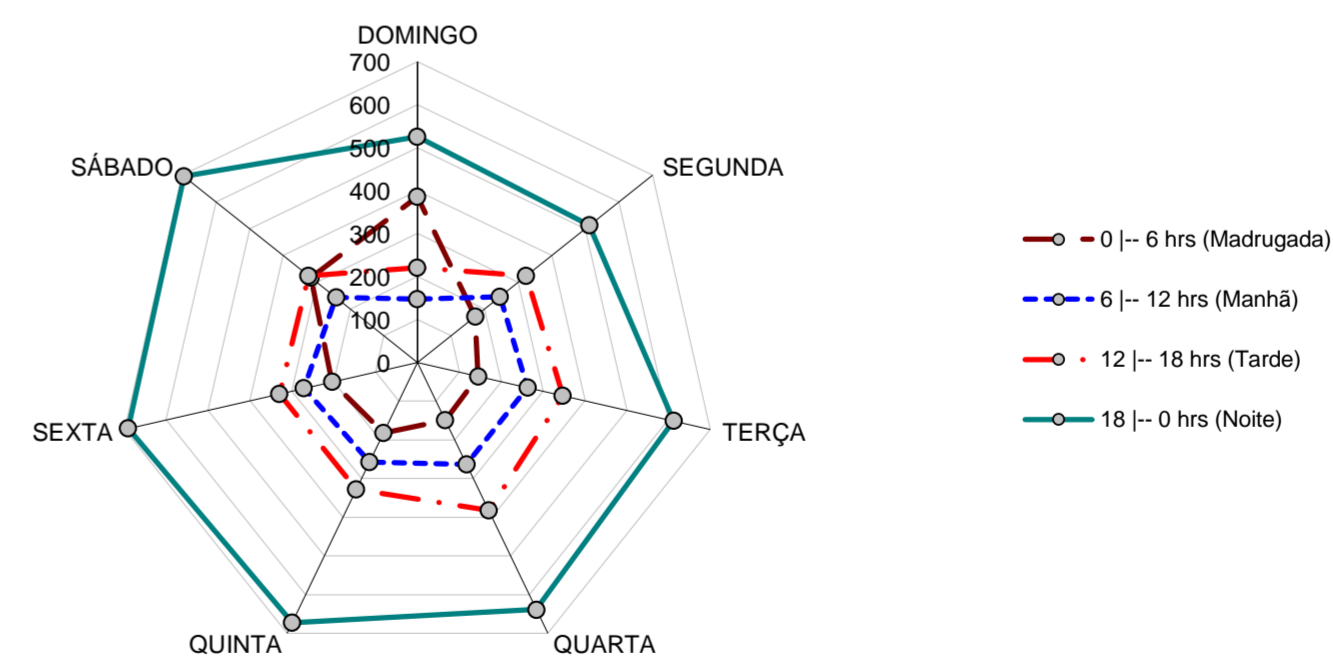

Registros de Furtos de Veículos, Segundo Dia da Semana e Faixa Horária dos Fatos - 2007

Fonte:BOU, Polícia Civil, Polícia Militar.

Comparativo de Roubos de Veículos Segundo as AISPs.

AISP - SEDE	2006													2007													Diferença 2006/2007	Variação Percentual
	Jan	Fev	Mar	Abr	Mai	Jun	Jul	Ago	Set	Out	Nov	Dez	Total	Jan	Fev	Mar	Abr	Mai	Jun	Jul	Ago	Set	Out	Nov	Dez	Total		
1ª - Curitiba	--	--	--	--	--	--	--	--	--	--	--	--	--	231	212	266	229	261	255	225	272	259	255	229	175	2.869	--	--
2ª - São José dos Pinhais	--	--	--	--	--	--	--	--	--	--	--	--	--	68	86	70	40	68	58	71	63	61	108	101	69	863	--	--
3ª - Paranaguá	--	--	--	--	--	--	--	--	--	--	--	--	--	2	4	1	5	2	1	0	2	2	0	4	2	25	--	--
4ª - Ponta Grossa	--	--	--	--	--	--	--	--	--	--	--	--	--	5	1	4	4	8	10	5	7	7	6	8	10	75	--	--
5ª - São Mateus do Sul	--	--	--	--	--	--	--	--	--	--	--	--	--	2	0	0	1	1	6	2	0	1	4	0	2	19	--	--
6ª - União da Vitória	--	--	--	--	--	--	--	--	--	--	--	--	--	0	0	0	0	0	0	0	0	1	0	0	0	1	--	--
7ª - Guarapuava	--	--	--	--	--	--	--	--	--	--	--	--	--	1	5	6	2	5	4	1	1	5	3	1	0	34	--	--
8ª - Laranjeiras do Sul	--	--	--	--	--	--	--	--	--	--	--	--	--	1	0	2	0	1	0	0	0	0	0	1	1	6	--	--
9ª - Pato Branco	--	--	--	--	--	--	--	--	--	--	--	--	--	0	2	1	4	0	2	0	0	0	0	0	3	12	--	--
10ª - Francisco Beltrão	--	--	--	--	--	--	--	--	--	--	--	--	--	0	0	0	0	3	2	0	1	0	0	1	1	8	--	--
11ª - Cascavel	--	--	--	--	--	--	--	--	--	--	--	--	--	17	14	14	7	18	27	16	13	22	16	15	20	199	--	--
12ª - Foz do Iguaçu	--	--	--	--	--	--	--	--	--	--	--	--	--	38	47	61	68	74	48	76	64	61	74	56	42	709	--	--
13ª - Toledo	--	--	--	--	--	--	--	--	--	--	--	--	--	4	6	10	15	22	5	15	19	11	13	12	7	139	--	--
14ª - Campo Mourão	--	--	--	--	--	--	--	--	--	--	--	--	--	9	7	3	4	6	4	4	4	2	4	8	11	66	--	--
15ª - Umuarama	--	--	--	--	--	--	--	--	--	--	--	--	--	24	19	34	6	12	9	13	17	12	7	8	11	172	--	--
16ª - Paranavai	--	--	--	--	--	--	--	--	--	--	--	--	--	3	1	0	1	2	5	2	1	1	2	3	3	24	--	--
17ª - Maringá	--	--	--	--	--	--	--	--	--	--	--	--	--	7	7	10	6	5	5	9	13	12	10	11	7	102	--	--
18ª - Apucarana	--	--	--	--	--	--	--	--	--	--	--	--	--	4	3	4	1	3	2	3	6	2	4	3	4	39	--	--
19ª - Rolândia	--	--	--	--	--	--	--	--	--	--	--	--	--	6	4	3	3	1	9	2	5	5	5	10	8	61	--	--
20ª - Londrina	--	--	--	--	--	--	--	--	--	--	--	--	--	151	96	110	98	102	77	53	42	63	59	44	38	933	--	--
21ª - Cornélio Procopio	--	--	--	--	--	--	--	--	--	--	--	--	--	5	1	8	1	1	0	1	0	4	4	2	1	28	--	--
22ª - Telêmaco Borba	--	--	--	--	--	--	--	--	--	--	--	--	--	1	0	0	2	3	1	2	4	5	4	4	6	32	--	--
23ª - Jacarezinho	--	--	--	--	--	--	--	--	--	--	--	--	--	1	2	1	0	1	1	3	0	6	0	1	1	17	--	--
TOTAL	--	--	--	--	--	--	--	--	--	--	--	--	--	580	517	608	497	599	531	503	534	542	578	522	422	6.433	--	--