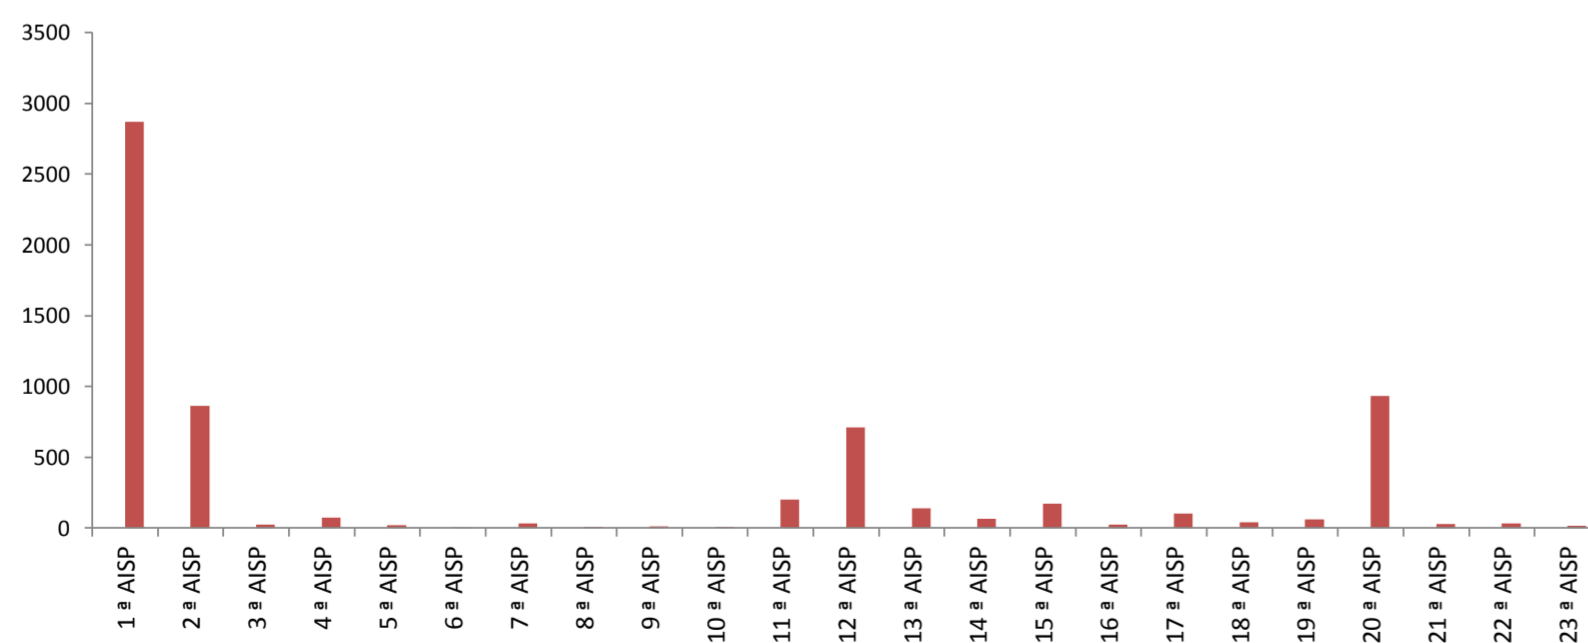

Fonte:BOU, Polícia Civil, Polícia Militar.

Nota: Dados extraídos da Base BOU em data de 30 de Outubro de 2013.

Comparativo de Roubos de Veículos, Segundo as AISPs - 2006/2007 - Acumulado - Paraná

Fonte:BOU, Polícia Civil, Polícia Militar.

■ 2006 ■ 2007