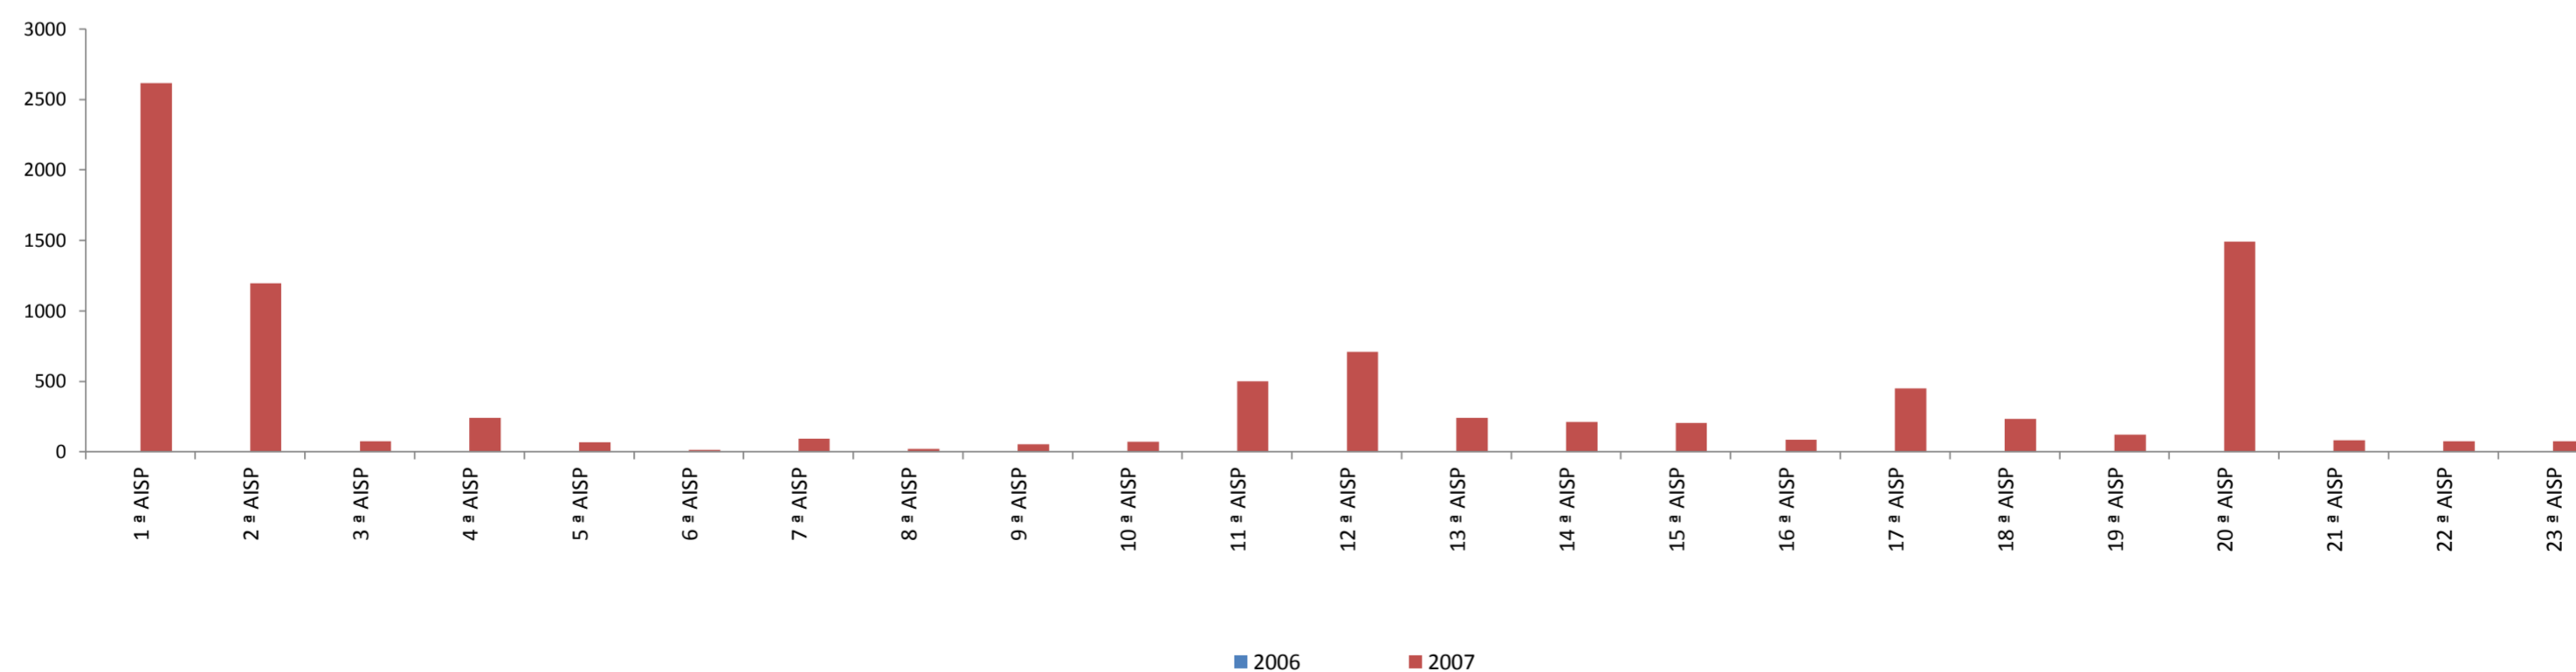

Fonte: BOU, Polícia Civil.

Nota: Dados extraídos da Base BOU em data de 30 de Outubro de 2013.

* São utilizadas as datas do fato da recuperação.

Comparativo de Recuperações de Veículos*, Segundo as AISPs - 2012/2013 - Acumulado - Paraná

Fonte:BOU, Polícia Civil.

* São utilizadas as datas do fato da recuperação.