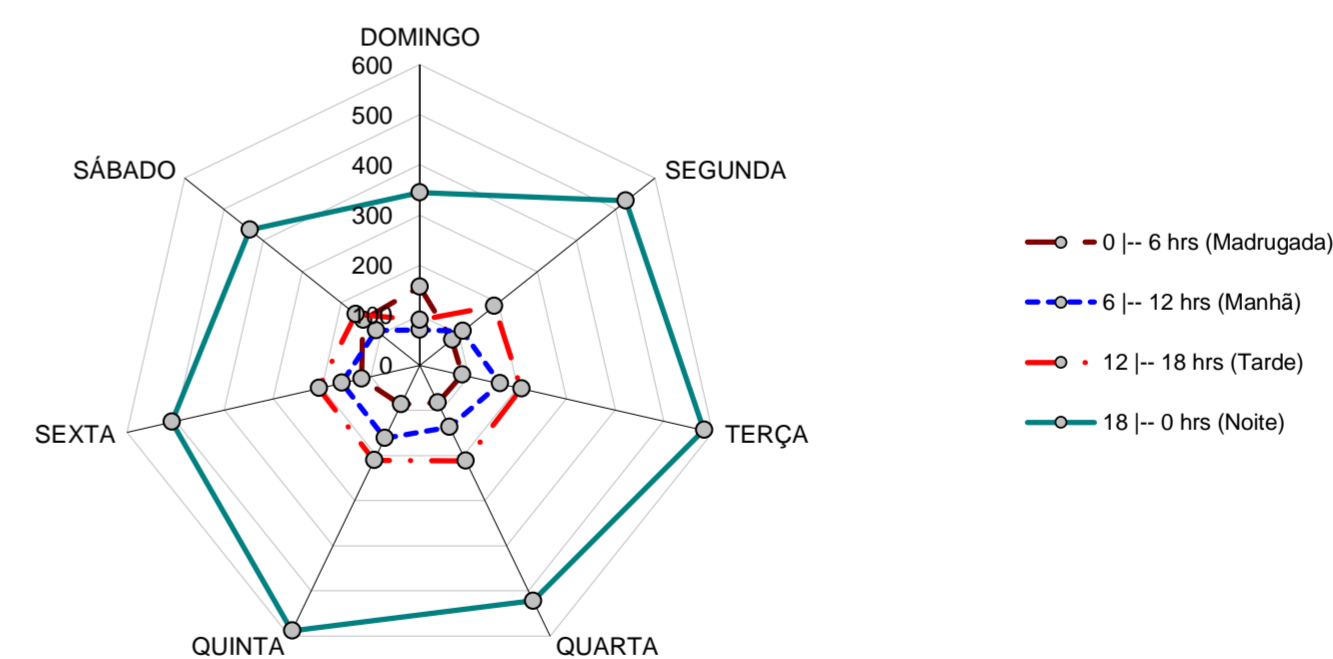

Registros de Roubos de Veículos, Segundo Dia da Semana e Faixa Horária dos Fatos - 2007

Fonte:BOU, Polícia Civil, Polícia Militar.