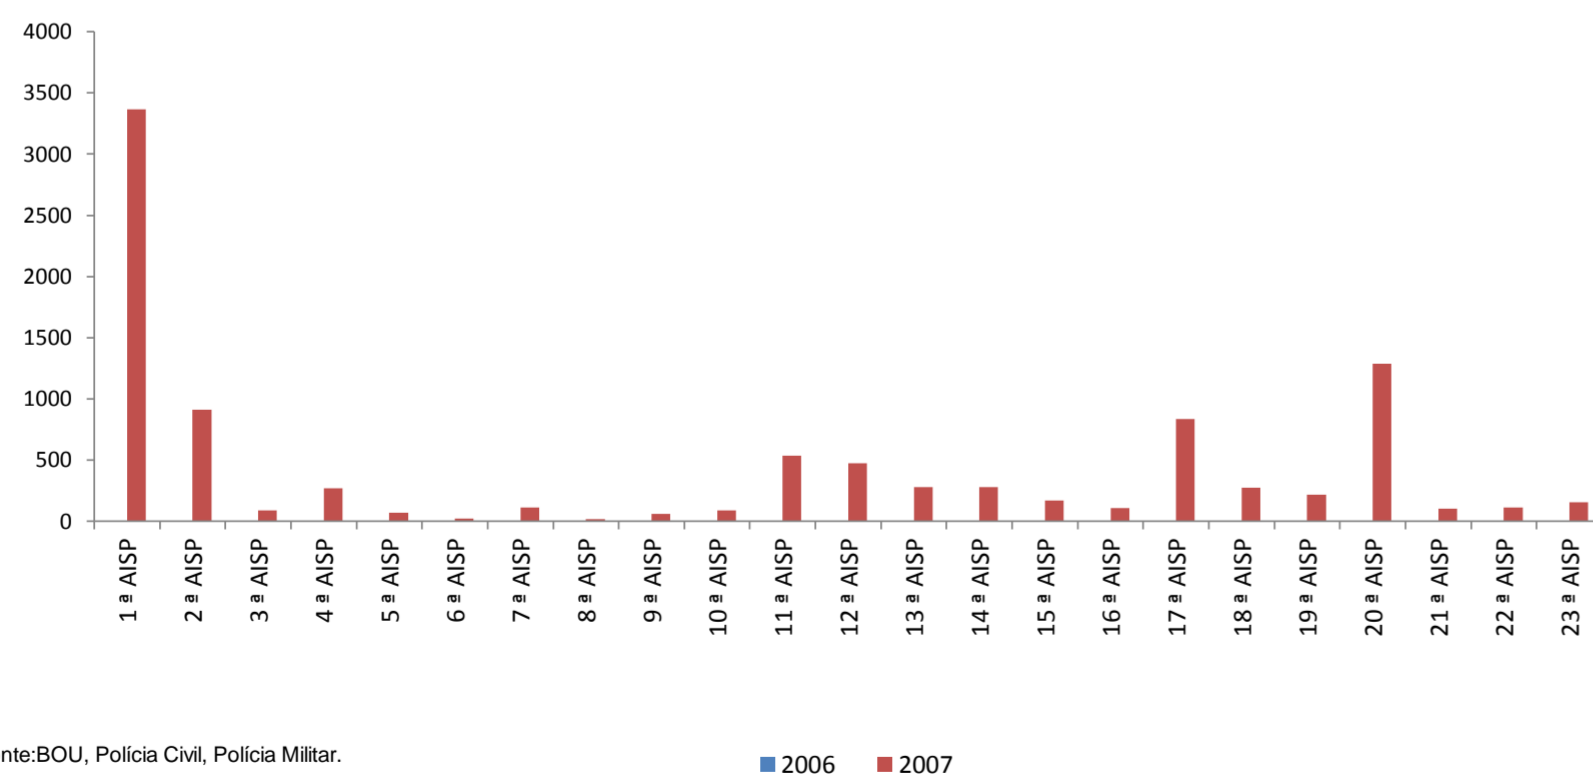

Fonte:BOU, Polícia Civil, Polícia Militar.

Nota: Dados extraídos da Base BOU em data de 30 de Outubro de 2013.

Comparativo de Furtos de Veículos, Segundo as AISPs - 2006/2007 - Acumulado - Paraná

Fonte:BOU, Polícia Civil, Polícia Militar.